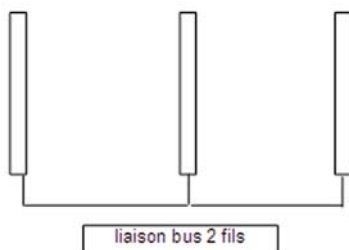

COLONNES MULTIPLEXEES

NUMERIBUS

Cette version de NUMERIPLEX® intègre un emplacement pouvant recevoir une carte d'acquisition bus
les avantages sont nombreux : grandes distances de cablage sur 2 ou 4 fils, télécommandes, gestion distante...