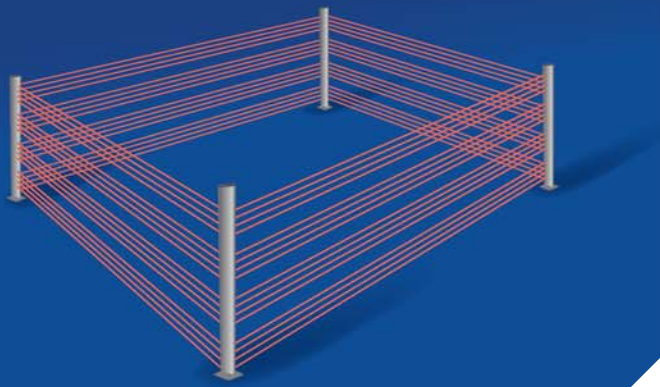

OPTEX

DETECTEURS D'INTRUSIONS

COLONNES INFRAROUGES MULTIFAISCEAUX

NUMERIPLEX, NUMERIBUS
SECURIPLEX, WONDEREX
RADIOPLEX

Pour votre protection extérieure, nous avons la solution

COLONNES LIVRÉES MONTÉES

Le choix du nombre des faisceaux (de 2 à 32) apporte une sécurité accrue

6- Autoprotection

7- Capot anti-appui (option)

8- Embase béton (option)

Existe en différentes versions (fixation sol ou murale, simple ou double direction 360°, en 4 hauteurs de 1 à 3 mètres et d'une portée de 5 à 200 mètres.

PROTECTION CONTRE LE VANDALISME

Le capot en polycarbonate est très résistant aux actes de vandalisme.

De plus, son opacité ne permet pas de connaître la position des faisceaux mais offre en plus une grande protection aux rayons solaires/UV et apporte une transmission optimale des infrarouges.

COLONNES MULTIPLEXEES

NUMERIPLEX®

Les **barrières NUMERIPLEX®** ont été conçues pour permettre d'atteindre le plus haut niveau de sensibilité de détection tout en minimisant les risques de fausses alarmes. Le système utilise la lumière infrarouge pour synchroniser les émetteurs et récepteurs, supprimant ainsi le câblage entre colonnes.