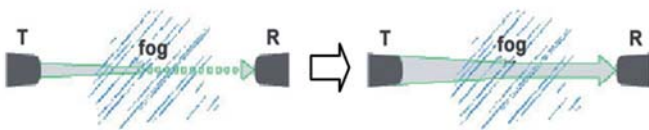

COLONNES MULTIPLEXEES

NUMERIPLEX®

Les **barrières NUMERIPLEX®** ont été conçues pour permettre d'atteindre le plus haut niveau de sensibilité de détection tout en minimisant les risques de fausses alarmes. Le système utilise la lumière infrarouge pour synchroniser les émetteurs et récepteurs, supprimant ainsi le câblage entre colonnes.

Un multiplexage numérique et une transmission numérique codée (Impossibilité "d'éblouir" un récepteur avec une barrière 'pirate' ou des faisceaux lumineux (soleil, phares de voiture, réflexion... et suppression des interférences entre les barrières) dialogue bi-directionnel Une autorégulation de la puissance d'émission permet un fonctionnement Optimum même par fort brouillard.

Si le niveau reçu décroît suite au brouillard dense ou de fortes pluies, la NUMERIPLEX augmente automatiquement sa puissance et maintient une performance optimale.